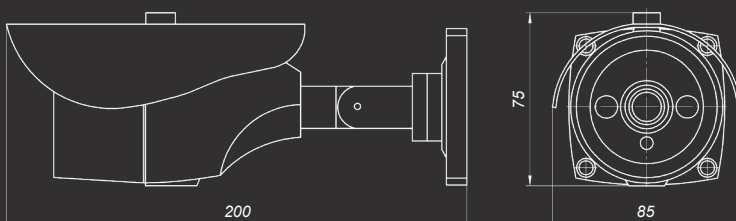

* Наличие карты памяти является опцией (указывается при заказе).

** Источник питания в комплект поставки не входит и приобретается отдельно.

Внимание! При покупке изделия проверяйте комплектацию и отсутствие механических повреждений. Характеристики изделия могут быть изменены без предварительного уведомления.